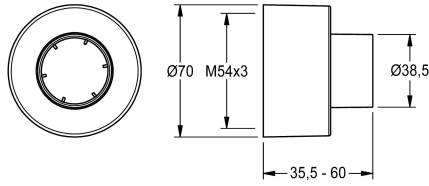

KWC

Rosette à vis

Modell-Linie: F5 | ASXX9003

Pièces de rechange | Pièces de rechange robinetterie

KWC-No.

2030046777

Rosace à vis, réglable en profondeur, pour couvrir complètement les raccords d'eau, unité de conditionnement 2 pièces.

Données techniques

Profondeur totale	60 mm
Hauteur totale	70 mm
Largeur totale	70 mm
Unité de remplissage	2
Unité de mesure	Pièces