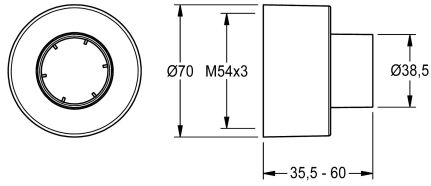

### Rosette à vis

Modell-Linie: F5 | ASXX9003

Pièces de rechange | Pièces de rechange robinetterie

#### KWC-No.

**2030046777**

Rosace à vis, réglable en profondeur, pour couvrir complètement les raccords d'eau, unité de conditionnement 2 pièces.

#### Données techniques

Profondeur totale	60 mm
Hauteur totale	70 mm
Largeur totale	70 mm
Unité de remplissage	2
Unité de mesure	Pièces
teamNumber	0
sanitasTroeschNumber	0