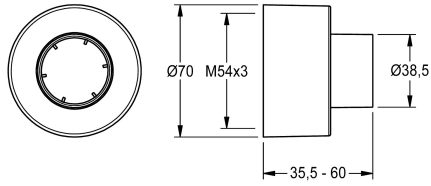

KWC

Rosette à vis

Modell-Linie: F5 | ASXX9003

Pièces de rechange | Pièces de rechange robinetterie

KWC-No.

2030046777

Rosace à vis, réglable en profondeur, pour couvrir complètement les raccords d'eau, unité de conditionnement 2 pièces.

Données techniques

Profondeur totale	60 mm
Hauteur totale	70 mm
Largeur totale	70 mm
Unité de remplissage	2
Unité de mesure	Pièces