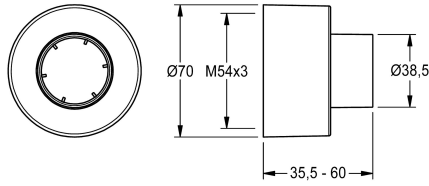

KWC

Rosetta filettata

Modell-Linie: F5 | ASXX9003

Ricambi | Accessori per rubinetterie per lavabi

KWC-No.

2030046777

Rosetta filettata, regolabile in profondità, per la copertura completa dei giunti, unità di imballaggio 2 pezzi.

Dati tecnici

Profondità totale	60 mm
Altezza totale	70 mm
Larghezza complessiva	70 mm
Capacità	2
Quantità UOM	Pezzi
teamNumber	0
sanitasTroeschNumber	0