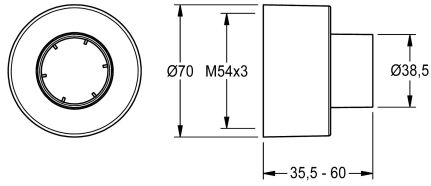

KWC

Rosetta filettata

Modell-Linie: F5 | ASXX9003

Ricambi | Accessori per rubinetterie per lavabi

KWC-No.

2030046777

Rosetta filettata, regolabile in profondità, per la copertura completa dei giunti, unità di imballaggio 2 pezzi.

Dati tecnici

Profondità totale

60 mm

Altezza totale

70 mm

Larghezza complessiva

70 mm

Capacità