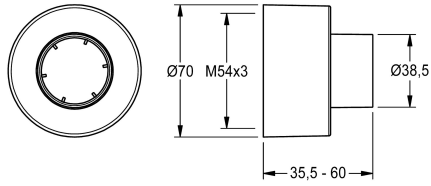

KWC Schroefrozet

Modell-Linie: F5 | ASXX9003
Reserve onderdelen | Reserve-onderdelen kranen

KWC-No.

2030046777

Schroefrozet, in diepte verstelbaar, voor de volledige afdekking van de wateraansluiting, verpakkingseenheid 2 stuks

Technical Data

| | |
|-------------------------|-------|
| Totale diepte | 60 mm |
| Totale hoogte | 70 mm |
| Totale breedte | 70 mm |
| Vulhoeveelheid | 2 |
| Hoeveelheid meeteenheid | Stuk |