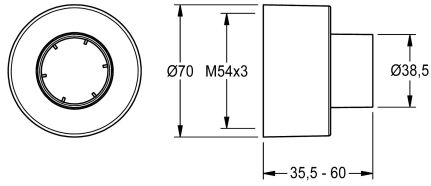

KWC

Rozeta wkręcana

Modell-Linie: F5 | ASXX9003

Aksesoria i elementy funkcyjne | Części zamienne do armatur umywalkowych

KWC-No.

2030046777

Rozeta wkręcana, z regulacją głębokości, do pełnej osłony przyłączy wody, opakowanie 2 sztuki

Dane techniczne

Łączna głębokość	60 mm
Łączna wysokość	70 mm
Łączna szerokość	70 mm
Pojemność	2
Ilość uom	Sztuka