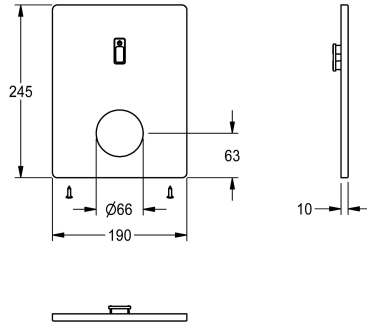

KWC Edelstahlabdeckplatte

Modell-Linie: F5 | ASET2003
Zubehör und Funktionsteile | Ersatzteile Duschen

KWC-Nr.

2030047076

Edelstahlabdeckplatte 190 x 245 mm, mit Sensorhalterung und Befestigungsschrauben.

Technische Daten

Füllmenge

1

Mengeneinheit

Stücke