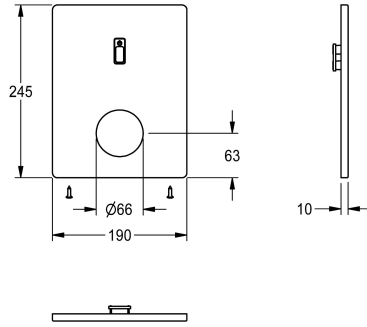

### Afdeekplaat in roestvrij staal

Modell-Linie: F5 | ASET2003

Reserve onderdelen | Reserve-onderdelen douches

#### KWC-No.

2030047076

Afdeekplaat in roestvrij staal 190 x 245 mm, met sensorhouder en bevestigingsschroeven.

#### Technical Data

Vulhoeveelheid

1

Hoeveelheid meeteenheid

Stuk