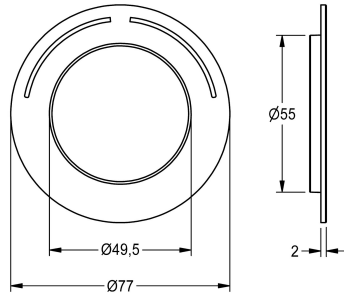

## KWC

Rozet

Modell-Linie: F5 | ASXT9002

Reserve onderdelen | Reserve-onderdelen douches

KWC-No.

**2030047081**

Rozet met kleurmarkering en o-ring.

### Technical Data

Vulhoeveelheid

1

Hoeveelheid meeteenheid

Stuk