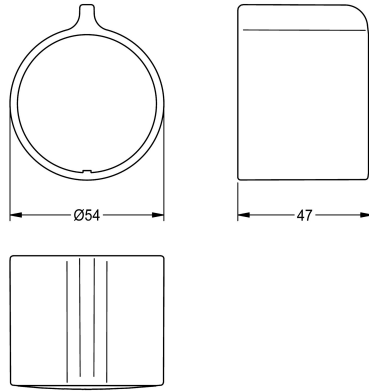

### Rukojet teplotního voliče

Modell-Linie: F5 | ASXT9003

Příslušenství a funkční díly | Náhradní díly Umyvadlové armatury

**KWC-No.**

**2030047082**

Rukojet teplotního voliče z kovu

**Technické údaje**

Množství