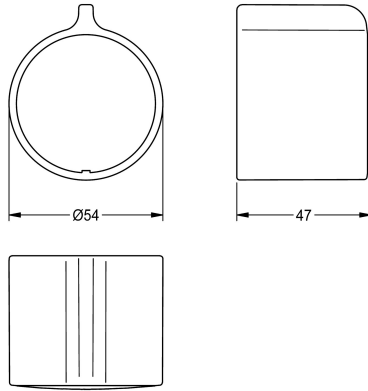

## KWC Temperaturwahlgriff

Modell-Linie: F5 | ASXT9003  
Zubehör und Funktionsteile | Ersatzteile Duschen

**KWC-Nr.**

**2030047082**

Temperaturwahlgriff aus Metall

**Technische Daten**

Füllmenge

1

Mengeneinheit

Stück