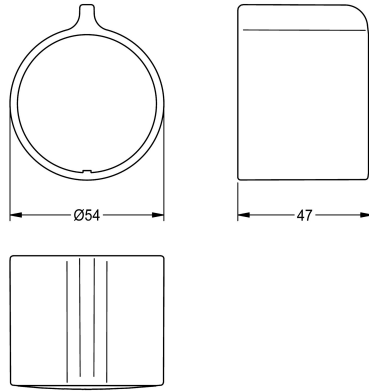

KWC

Mango selector de temperatura

Modell-Linie: F5 | ASXT9003

Piezas de repuesto | Piezas de repuesto para duchas

KWC-No.

2030047082

Mango selector de temperatura de metal

Datos técnicos

Cantidad

1

Cantidad de unidades de medición

Piezas