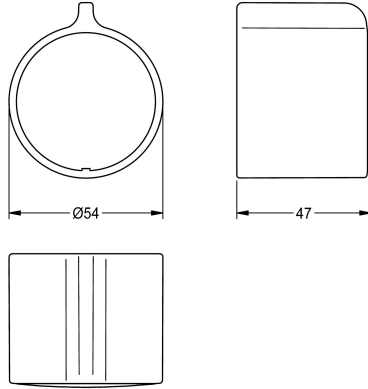

KWC

Poignée de température

Modell-Linie: F5 | ASXT9003

Pièces de rechange | Pièces de rechange robinetterie de douche

KWC-No.

2030047082

Poignée de température en métal

Données techniques

Unité de remplissage

1

Unité de mesure

Pièce