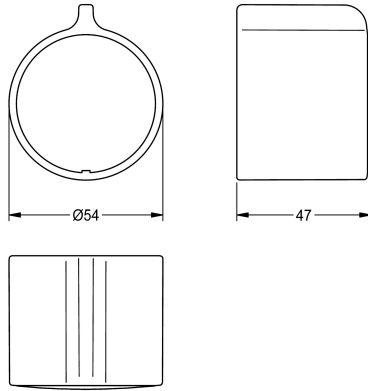

### Poignée de température

Modell-Linie: F5 | ASXT9003

Pièces de rechange | Pièces de rechange robinetterie de douche

**KWC-No.**

**2030047082**

Poignée de température en métal

**Données techniques**

Unité de remplissage

1

Unité de mesure

Pièce