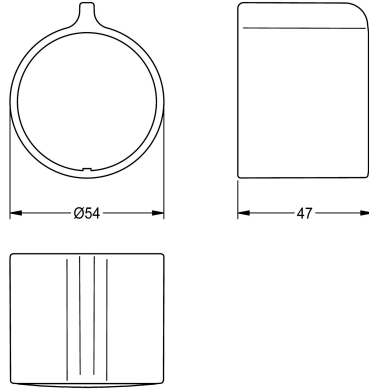

## KWC

Leva di selezione temperatura

Modell-Linie: F5 | ASXT9003

Ricambi | Ricambi per rubinetteria doccia

KWC-No.

**2030047082**

Leva di selezione temperatura di metallo

### Dati tecnici

Capacità  
Quantità UOM  
teamNumber

1  
Pezzi  
0