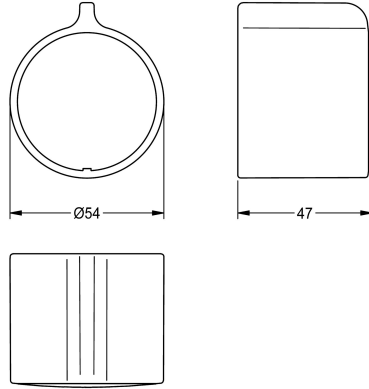

KWC

Leva di selezione temperatura

Modell-Linie: F5 | ASXT9003

Ricambi | Ricambi per rubinetteria doccia

KWC-No.

2030047082

Leva di selezione temperatura di metallo

Dati tecnici

Capacità

1

Quantità UOM

Pezzi