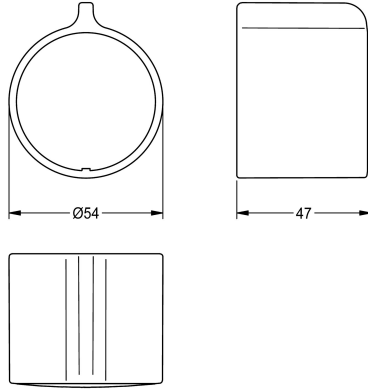

KWC Temperatuurhendel

Modell-Linie: F5 | ASXT9003
Reserve onderdelen | Reserve-onderdelen douches

KWC-No.

2030047082

Temperatuurhendel van metaal

Technical Data

Vulhoeveelheid

1

Hoeveelheid meeteenheid

Stuk