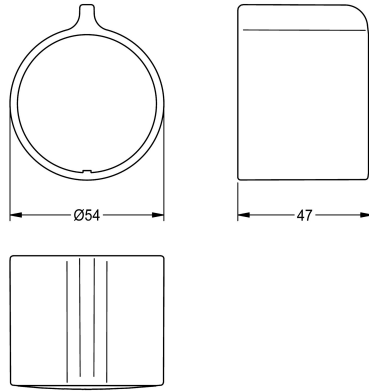

### Temperatuurhendel

Modell-Linie: F5 | ASXT9003

Reserve onderdelen | Reserve-onderdelen douches

#### KWC-No.

2030047082

Temperatuurhendel van metaal

#### Technical Data

Vulhoeveelheid

1

Hoeveelheid meeteenheid

Stuk