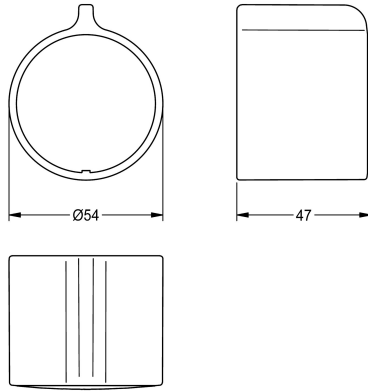

KWC

Pokrętko ustawiania temperatury

Modell-Linie: F5 | ASXT9003

Akcesoria i elementy funkcyjne | Części zamienne do armatur natryskowych

KWC-No.

2030047082

Pokrętko ustawiania temperatury z metalu

Dane techniczne

Pojemność

1

Ilość uom

Sztuki