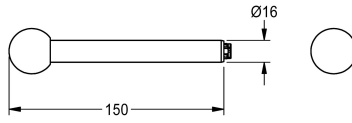

KWC

Demontagewerkzeug

Modell-Linie: F5 | ACXX9003

Duscharmaturen | Zubehör Duschen

KWC-Nr.

2030047203

Demontagewerkzeug für Rückflussverhinderer

Technische Daten

Füllmenge

1

Mengeneinheit

Stück