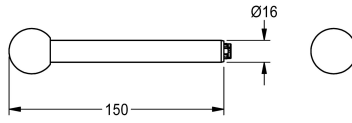

KWC

Disassembly tool

Modell-Linie: F5 | ACXX9003

Rubinerterre per doccia | Accessori per doccia

KWC-No.

2030047203

Attrezzo di smontaggio per valvola antiritorno

Dati tecnici