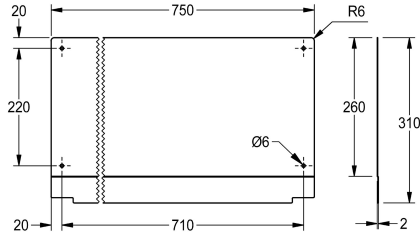

KWC SIRIUS Achterwand

Modell-Linie: SIRIUS | ZSIRX0040
Wastroggen en uitgietbakken | Toebehoren uitgietbakken

KWC-No.

2030047341

Achterwand van roestvrij staal

Achterwand, roestvrij staal, mat geslepen oppervlak, materiaaldikte 0,8 mm, passend voor BS313N, BS314N en BS315N, inclusief bevestigingsmateriaal.

Afmetingen 750 x 310 x 2 mm (B x H x D)

Technical Data

Materiaal
Materiaaldikte
Totale diepte
Totale hoogte
Totale breedte
Oppervlakafwerking
Type montage

Roestvrij staal
0,8 mm
2 mm
310 mm
750 mm
Zijdeglans
Wandmontage