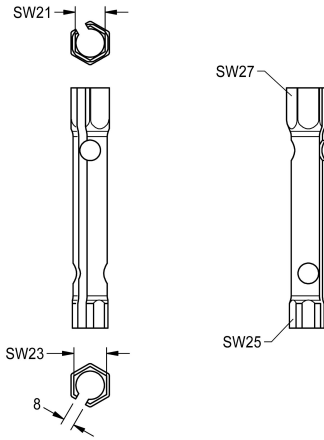

KWC F5 Sechskant-Steckschlüssel

Modell-Linie: F5 | ACEX9011
Duscharmaturen | Zubehör Duschen

KWC-Nr.

2030047722

Sechskant-Steckschlüssel 21 x 23, geschlitzt und gekürzt (SW 21)

Technische Daten

Füllmenge

1

Mengeneinheit

Stück

teamNumber

0