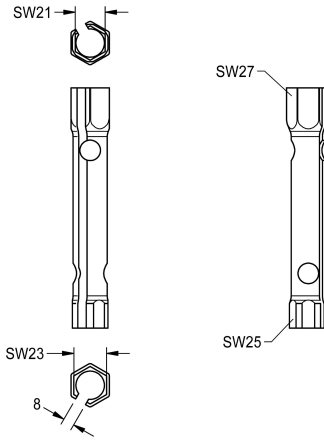

## KWC F5 Sechskant-Steckschlüssel

Modell-Linie: F5 | ACEX9011  
Duscharmaturen | Zubehör Duschen

### KWC-Nr.

**2030047722**

Sechskant-Steckschlüssel 21 x 23, geschlitzt und gekürzt (SW 21)

### Technische Daten

Füllmenge

1

Mengeneinheit

Stück