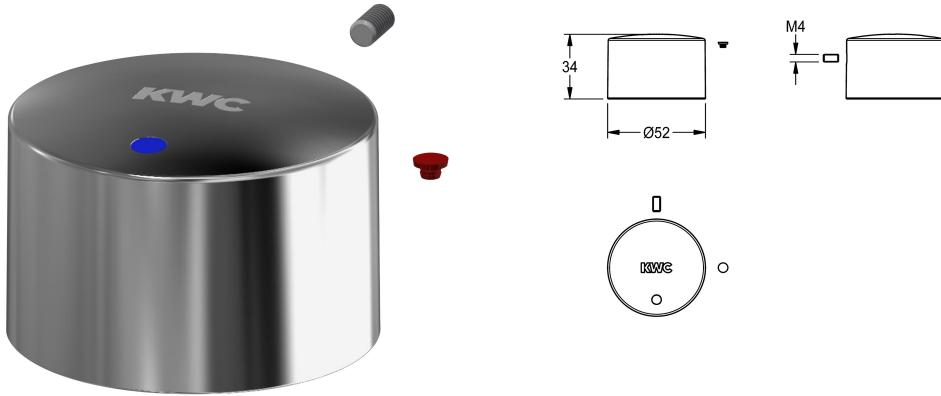

KWC Druckkappe

Modell-Linie: F5 | ASSV1004
Zubehör und Funktionsteile | Ersatzteile Armaturen

KWC-Nr.

2030048353
Druckkappe

Druckkappe für F5S Selbstschluss-Standventil, komplett.

Technische Daten

Füllmenge

1

Mengeneinheit

Stück