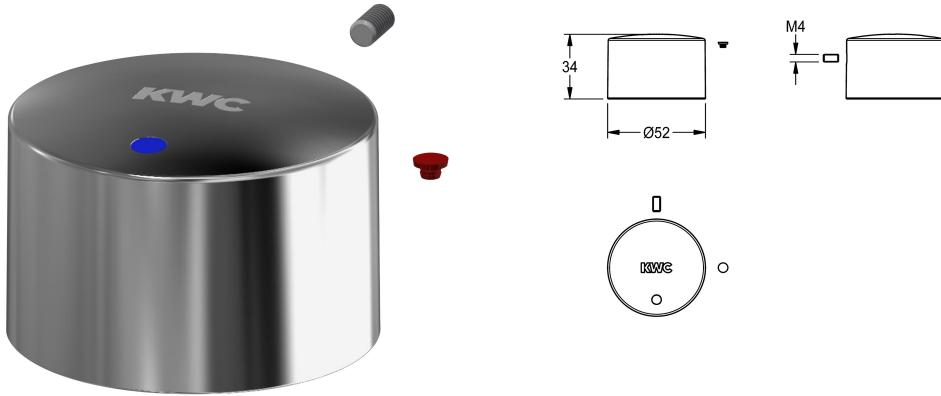

KWC Drukkap

Modell-Linie: F5 | ASSV1004
Reserve onderdelen | Reserve-onderdelen kranen

KWC-No.

2030048353
Drukkap

Drukkap voor F5S zelfsluitende kraan, compleet.

Technical Data

Vulhoeveelheid

1