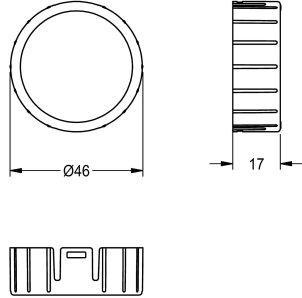

## KWC Führungsring

Modell-Linie: F5 | ASSX9002  
Zubehör und Funktionsteile | Ersatzteile Armaturen

KWC-Nr.

**2030048356**

Führungsring

### Technische Daten

Füllmenge

1

Mengeneinheit

Stück