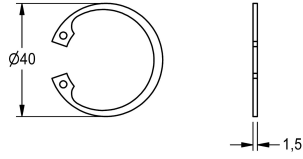

#### KWC-No.

**2030048357**

Anillo de retención, unidad de embalaje de 5 unidades

#### Datos técnicos

Profundidad	40 mm
Altura	1.5 mm
Anchura total	40 mm
Cantidad	5
Cantidad de unidades de medición	Piezas