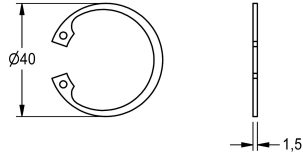

#### KWC-No.

**2030048357**

Anillo de retención, unidad de embalaje de 5 unidades

#### Datos técnicos

|                                  |        |
|----------------------------------|--------|
| Profundidad                      | 40 mm  |
| Altura                           | 1.5 mm |
| Anchura total                    | 40 mm  |
| Cantidad                         | 5      |
| Cantidad de unidades de medición | Piezas |