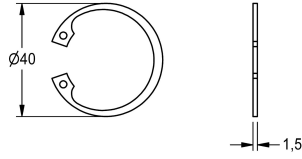

KWC Veiligheidsring

Modell-Linie: F5 | ASSX9003
Reserve onderdelen | Reserve-onderdelen kranen

KWC-No.

2030048357

ASSX9003 Veiligheidsring, VPE 5 ST

Technical Data

Totale diepte	40 mm
Totale hoogte	1.5 mm
Totale breedte	40 mm
Vulhoeveelheid	5
Hoeveelheid meeteenheid	Stuk