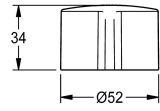

KWC

Tlačná krytka rukojeti

Modell-Linie: F5 | ASSM1003

Příslušenství a funkční díly | Příslušenství Umyvadlové armatury

KWC-No.

2030048384

Tlačná krytka rukojeti pro samouzavírací baterii F5S-Mix, kompletní.