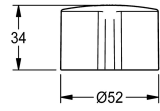

## KWC Griffdruckkappe

Modell-Linie: F5 | ASSM1003  
Zubehör und Funktionsteile | Ersatzteile Armaturen

**KWC-Nr.**

**2030048384**

Griffdruckkappe für F5S-Mix Selbstschlussbatterie, komplett.

**Technische Daten**