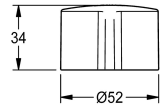

### KWC-Nr.

**2030048384**

Griffdruckkappe für F5S-Mix Selbstschlussbatterie, komplett.