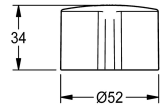

KWC

Bouchon de pression à levier

Modell-Linie: F5 | ASSM1003

Pièces de rechange | Pièces de rechange robinetterie

KWC-No.

2030048384

Poignée de bouchon pression pour la batterie à fermeture automatique F5S-Mix, complet.

Données techniques

Unité de remplissage

1

Unité de mesure

Pièce