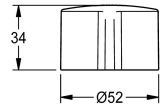

#### KWC-No.

2030048384

Poignée de bouchon pression pour la batterie à fermeture automatique F5S-Mix, complet.