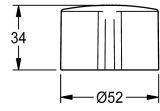

KWC

Cappuccio miscelatore temporizzato

Modell-Linie: F5 | ASSM1003

Ricambi | Accessori per rubinetterie per lavabi

KWC-No.

2030048384

Cappuccio a pressione della manopola per miscelatore temporizzato F5S-Mix, completo.