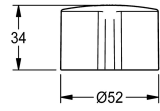

## KWC Hendeldrukkap

Modell-Linie: F5 | ASSM1003  
Reserve onderdelen | Reserve-onderdelen kranen

**KWC-No.**

**2030048384**

Drukdop van handvat voor F5S-mix zelfsluitende mengkraan, compleet

**Technical Data**

Vulhoeveelheid

1

Hoeveelheid meeteenheid

Stuk