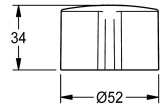

KWC Pokrętko

Modell-Linie: F5 | ASSM1003

Aksesoria i elementy funkcyjne | Części zamienne do armatur umywalkowych

KWC-No.

2030048384

Pokrętko do armatury samozamykającej F5S-Mix, kompletne.

Dane techniczne

Pojemność