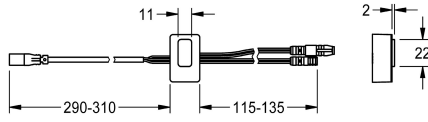

KWC

Sensor, ID 01/00004

Modell-Linie: F5 | ASET1002

Reserve onderdelen | Reserve-onderdelen kranen

KWC-No.

2030048520

Sensor met besturingselektronica, ID 01/00004

Technical Data

Vulhoeveelheid

1

Hoeveelheid meeteenheid

Stuk