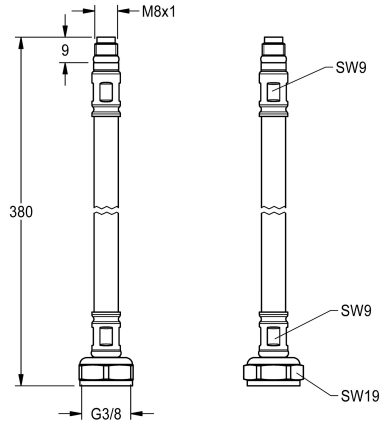

## KWC Tubo flessibile

Modell-Linie: F5 | ASET1003  
Ricambi | Accessori per rubinetterie per lavabi

KWC-No.

**2030048523**

Tubo flessibile DN 6, G 3/8 x M8x1, lunghezza 380 mm