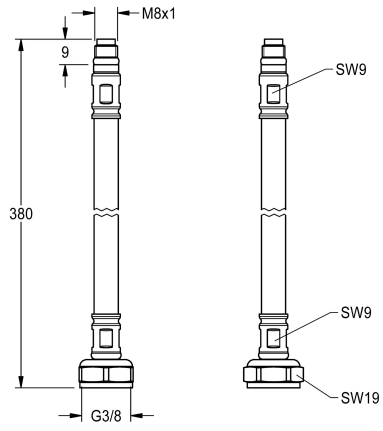

KWC Slang

Modell-Linie: F5 | ASET1003

Reserve onderdelen | Reserve-onderdelen kranen

KWC-No.

2030048523

Slang DN 6, G 3/8 x M8x1, lengte 380 mm