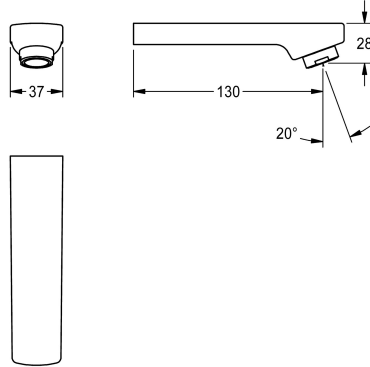

## KWC

Bocca di erogazione, 130 mm

Modell-Linie: F5 | ASEX1014

Ricambi | Accessori per rubinetterie per lavabi

### KWC-No.

**2030048530**

Bocca di erogazione per rubinetterie ad incasso a parete F3E e F5E, con regolatore del getto 6,0 l/min, proiezione 130 mm.

### Dati tecnici

Proiezione bocca

130 mm

Tipologia bocca erogazione

Scarico a parete

Flusso volumetrico a 3 bar

0,1 l/s