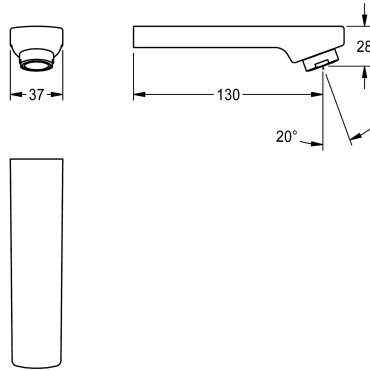

KWC

Uitloop, 130 mm

Modell-Linie: F5 | ASEX1014

Reserve onderdelen | Reserve-onderdelen kranen

KWC-No.

2030048530

Uitloop voor wandinbouwkranen F3 en F5, met laminaire straalregelaar 6,0 l/min, uitloopsprong 130 mm.

Technical Data

Lengte uitloop

130 mm

Type uitloop

Wanduitlaat

ATT-WS-VOLFLOWRATE3

0,1 l/s