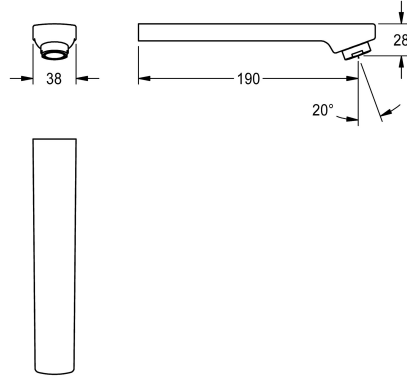

KWC

Salida, 190 mm

Modell-Linie: F5 | ASEX1015

Piezas de repuesto | Accesorio Griferías de lavado

KWC-No.

2030048532

Salida para grifos de montaje a la pared F3E y F5E, con regulador de chorro laminar, 6,0 l/min, longitud de 190 mm.

Datos técnicos

Vaciado del desagüe

190 mm

Tipo de caño

Tomacorriente de la pared

ATT-WS-VOLFLOWRATE3

0,1 l/s