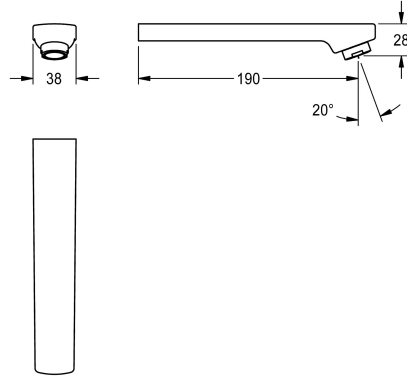

KWC

Uitloop, 190 mm

Modell-Linie: F5 | ASEX1015

Reserve onderdelen | Reserve-onderdelen kranen

KWC-No.

2030048532

Uitloop voor wandinbouwkransen F3 en F5, met laminaire
straalregelaar 6,0 l/min, uitloopsprong 190 mm.

Technical Data

Lengte uitloop

190 mm

Type uitloop

Wanduitlaat

ATT-WS-VOLFLOWRATE3

0,1 l/s