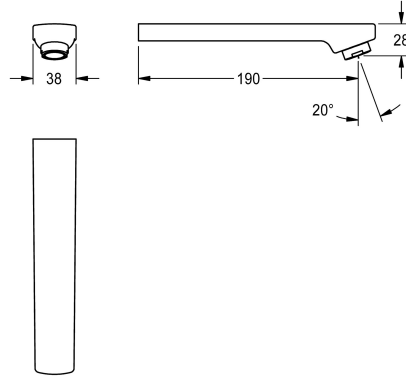

KWC

Wylewska, 190 mm

Modell-Linie: F5 | ASEX1015

Aksesoria i elementy funkcyjne | Części zamienne do armatur umywalkowych

KWC-No.

2030048532

Wylewka do baterii umywalkowych ściennych F3E i F5E, z perlatoorem ze zintegrowanym regulatorem przepływu 6,0 l/min.

wysięg 190 mm.

Dane techniczne

Długość wylewki

190 mm

Rodzaje rur odpływowych

Wypust ścienny

ATT-WS-VOLFLOWRATE3

0,1 l/s