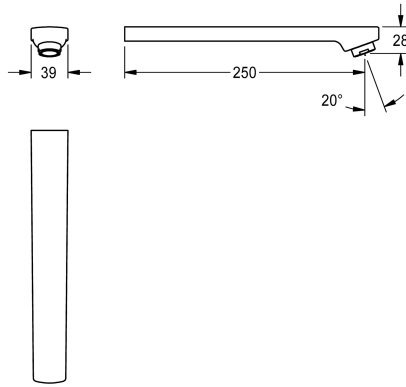

KWC

Auslauf, 250 mm

Modell-Linie: F5 | ASEX1016

Zubehör und Funktionsteile | Ersatzteile Armaturen

KWC-Nr.

2030048536

Auslauf für F3E und F5E Wandeinbauarmaturen, mit Laminarstrahlregler 6,0 l/min, Ausladung 250 mm.

Technische Daten

Ausladung des Auslaufs

250 mm

Art des Auslaufes

Wandauslauf

Volumenstrom bei 3 bar

0,1 l/s