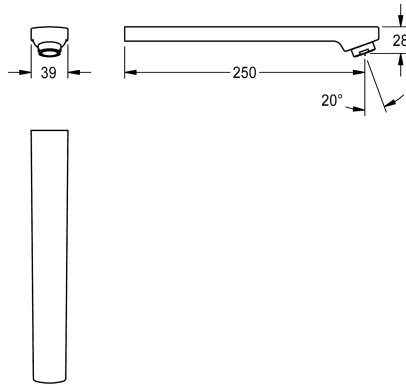

KWC

Auslauf, 250 mm

Modell-Linie: F5 | ASEX1016

Zubehör und Funktionsteile | Ersatzteile Armaturen

KWC-Nr.

2030048536

Auslauf für F3E und F5E Wandeinbauarmaturen, mit Laminarstrahlregler 6,0 l/min, Ausladung 250 mm.

Technische Daten

Ausladung des Auslaufs

250 mm

Art des Auslaufes

Wandauslauf

Volumenstrom bei 3 bar

0,1 l/s