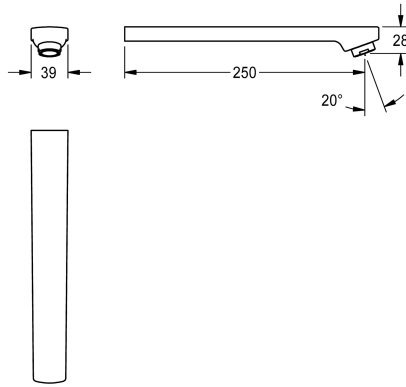

## KWC

Uitloop, 250 mm

Modell-Linie: F5 | ASEX1016

Reserve onderdelen | Reserve-onderdelen kranen

### KWC-No.

**2030048536**

Uitloop voor wandinbouwkransen F3 en F5, met laminaire straalregelaar 6,0 l/min, uitloopsprong 250 mm.

### Technical Data

Lengte uitloop

250 mm

Type uitloop

Wanduitlaat

ATT-WS-VOLFLOWRATE3

0,1 l/s