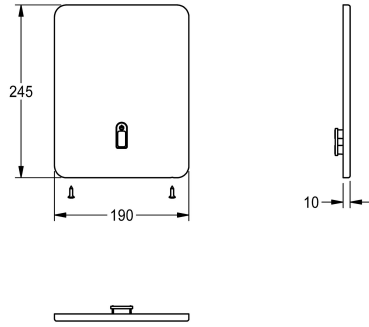

KWC Edelstahlabdeckplatte

Modell-Linie: F3 | ASEV2002
Zubehör und Funktionsteile | Ersatzteile Duschen

KWC-Nr.

2030048621

Edelstahlabdeckplatte 190 x 245 mm, mit Sensorhalterung und Befestigungsschrauben.

Technische Daten

Füllmenge

1

Mengeneinheit

Stücke